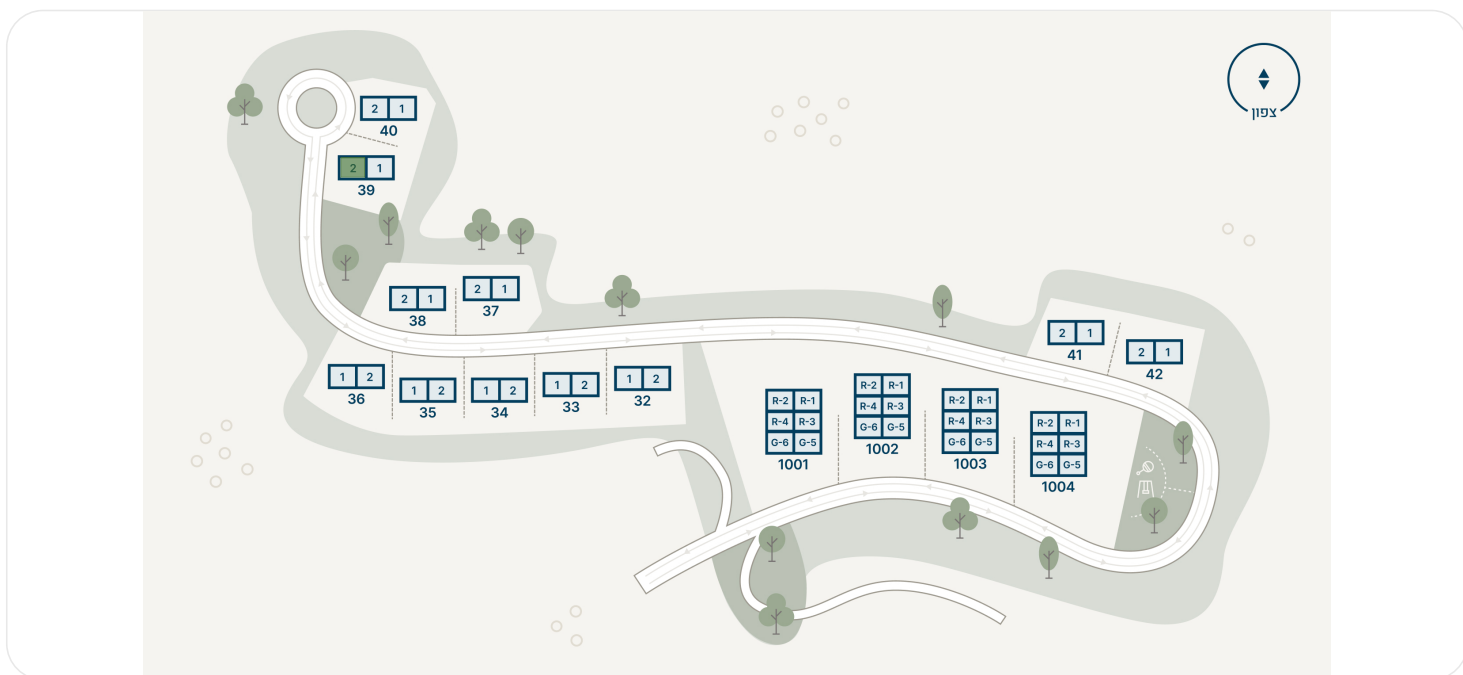

מיקום הבית

חיצוני

היישוב נגהות נמצא בתנופת פיתוח אדירה, ועשרות משפחות דתיות לאומיות קבעו בו את ביתן החדש, עם גינה צופה פני שקיעה ושקט ייחודי לחבל לכיש הפסטורלי.

חברת נגהות

משפחות גרות בישוב

100

דקות מקרית גת