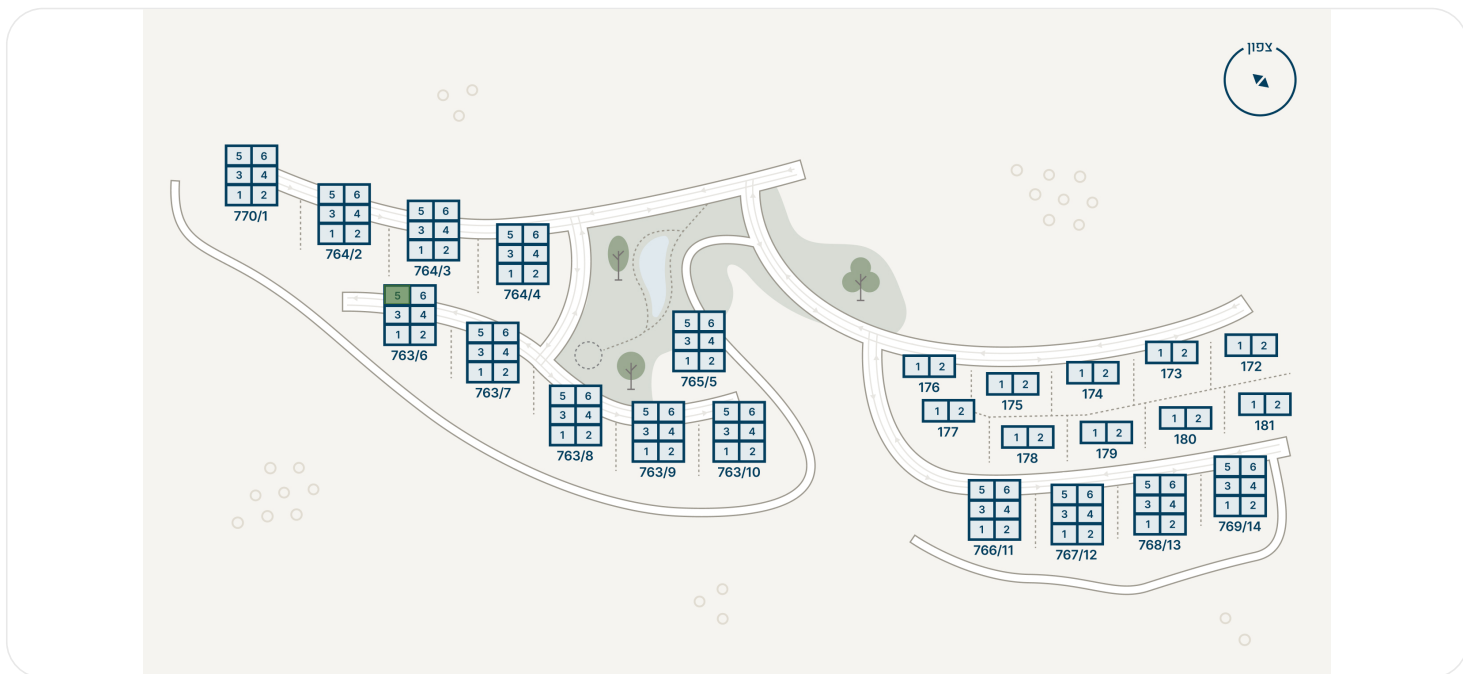

כפר אלוד, 5-6/763-2 KFR

דירה 5-6, 123 מ"ר

מחיר

2 400 000 ₪

דירות

4

1/3

8

1Q 2028

סוג הנכס

חדרים

קומה

גינה, מ"ר

תאריך מסירה משוער

מיקום הבית

אנחנו כבר אלדד. יישוב צבעוני עם נוף מדברי משכר ששוכן בין ירושלים למדבר יהודה בגוש תקוע-נוקדים. אצלנו הזמן רץ קצת אחרת. בבוקר אפשר לשתות קפה מול הזריחה, ותוך 12 דקות להיות בלב ירושלים עוד לפני שהקפה הספיק להתקרר. בערב חוזרים לשקט הממכר, מה שהופך אותנו לאלטרנטיבה מצוינת למי שמחפש דיור קרוב לירושלים, במחירים אפשריים, הרחק מרעשי התנועה והפקקים.

 חוברת כפר אלדד

משפחות גרות ביישוב

330

דקות מירושלים

12

יחידות בפרויקט

283

תאריך מסירה